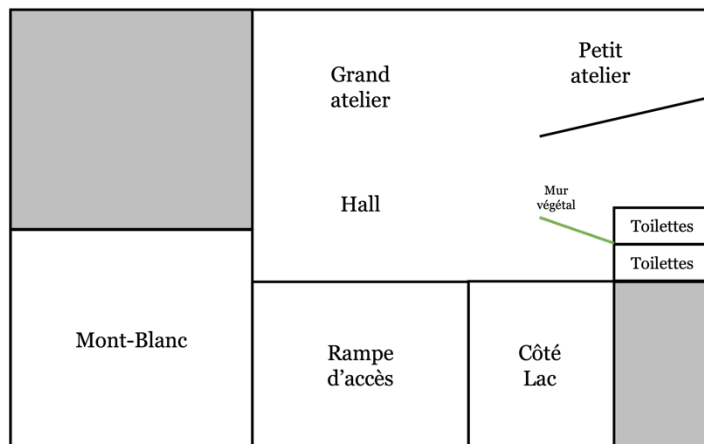

# LOCATION ESPACE MEISTER

Un lieu atypique et modulable pour organiser vos événements  
Pop-up, vernissage, networking, événement d'entreprise, ...

50 à 250 m<sup>2</sup>

Entrée  
Rue Maunoir 30, 1207 Genève

## Tarifs :

Espace	Prix (hors taxe)
Espace complet	CHF 3'680.-
Mont-Blanc + Hall + Côté Lac	CHF 2'880.-
Mont-Blanc + Hall	CHF 1'890.-
Côté Lac	CHF 990.-

De 19h00 à 22h00  
Inclus : rampe d'accès

Location journée complète et semaine sur demande